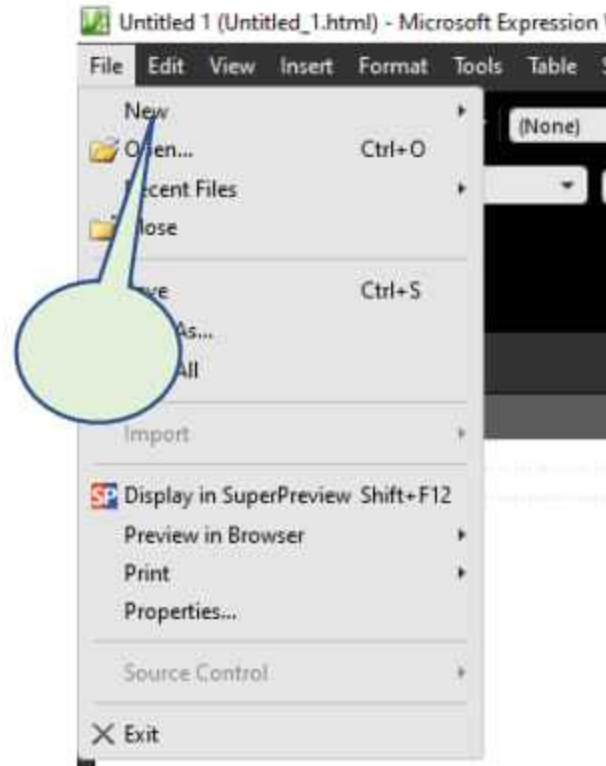

نموذج 1

من جهاز الكمبيوتر قم بالإشارة الى مكونات شاشة Ms-Expression ثم اكتب ما أشرت اليه في ورقة الإجابة ؟

.....

.....

.....

.....

.....

نموذج 2

من جهاز الكمبيوتر قم بإدراج جدول في صفحة الويب مكون من 3 صفوف واربع اعمدة ثم رتب الخطوات في ورقة الإجابة ؟

نموذج 2

من جهاز الكمبيوتر قم بإدراج جدول في صفحة الويب مكون من 3 صفوف واربع اعمدة ثم رتب الخطوات في ورقة الإجابة ؟

يظهر صندوق حوارى ()

الضغط على قائمة Table ()

نضغط موافق ok ()

اختيار أمر insert Table ()

نحدد من الصندوق الحوارى عدد الصفوف والأعمدة ()

نموذج 3

من جهاز الكمبيوتر قم بإدراج صفحة الويب جديدة ثم رتب الخطوات في ورقة الإجابة ؟

نموذج 3

من جهاز الكمبيوتر قم بإدراج صفحة الويب جديدة ثم رتب الخطوات في ورقة الإجابة ؟

اختيار أمر New ومنها Page ()

نختار أمر html ()

نختار أمر General ()

نضغط زر ok ()

نضغط على قائمة file ()

نموذج 4